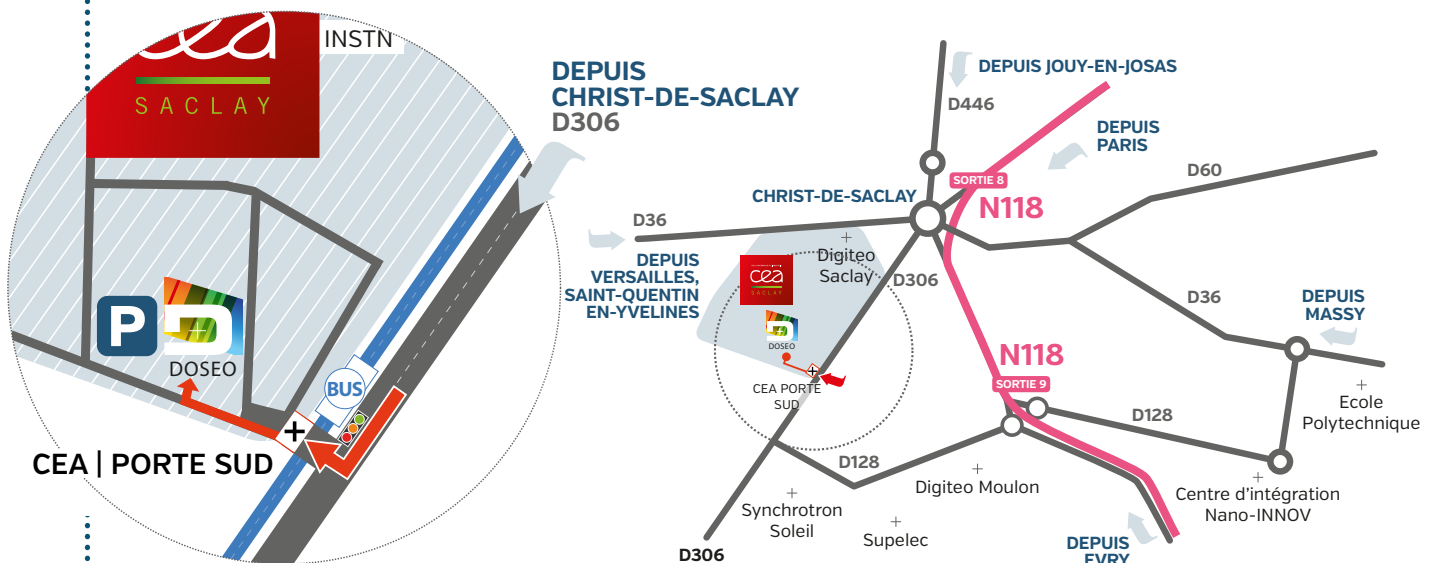

VENIR À DOSEO

www.platformedoseo.com
infos@platformedoseo.com

PAR LA ROUTE

Depuis Paris

➔ Par N118 via Pont de Sèvres

Suivre la N118 direction Bordeaux/Nantes jusqu'à la sortie 8 [Saclay/Gif -sur-Yvette], au rond-point prendre la 3ème sortie [RD 306] direction Gif-sur-Yvette; au 3ème feu, tourner à droite et entrer dans le centre CEA Saclay.

➔ Par A6 via Porte d'Orléans ou Porte d'Italie

Prendre l'A6a, puis E5/E50/Palaiseau/Étampes/Bordeaux/Nantes/Massy/Longjumeau; sortie à gauche direction D444/Versailles/Igny/Bièvres, rejoindre A126 puis continuer sur RD36 jusqu'au rond-point du Christ-de-Saclay, prendre la 4ème sortie [RD 306] direction Gif-sur-Yvette; au 3ème feu, entrer dans le centre CEA Saclay.

EN TRANSPORTS EN COMMUN

- ➔ Depuis Roissy-CDG ou Paris : RER B (direction Saint-Rémy-lès-Chevreuse), arrêt "Le Guichet" puis bus Mobicaps ligne 9 direction Gare de Jouy-en-Josas, arrêt "Mare du Vivier - CEA Porte Sud".
- ➔ Depuis Orly : bus 91.10 [Orly ►► Massy ►► Saclay], arrêt "Mare du Vivier - CEA Porte Sud".
- ➔ Depuis Massy-Palaiseau [TGV ou RER] : bus 91.06 B [Massy ►► Saint-Quentin-en-Yvelines], ou 91.06 C [Massy ►► Christ de Saclay] arrêt "Mare du Vivier - CEA Porte Sud".